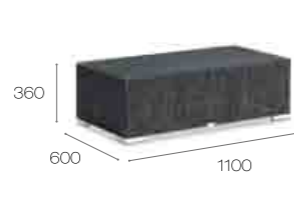

Coffee Table _
628081
Shown at: P 304-307