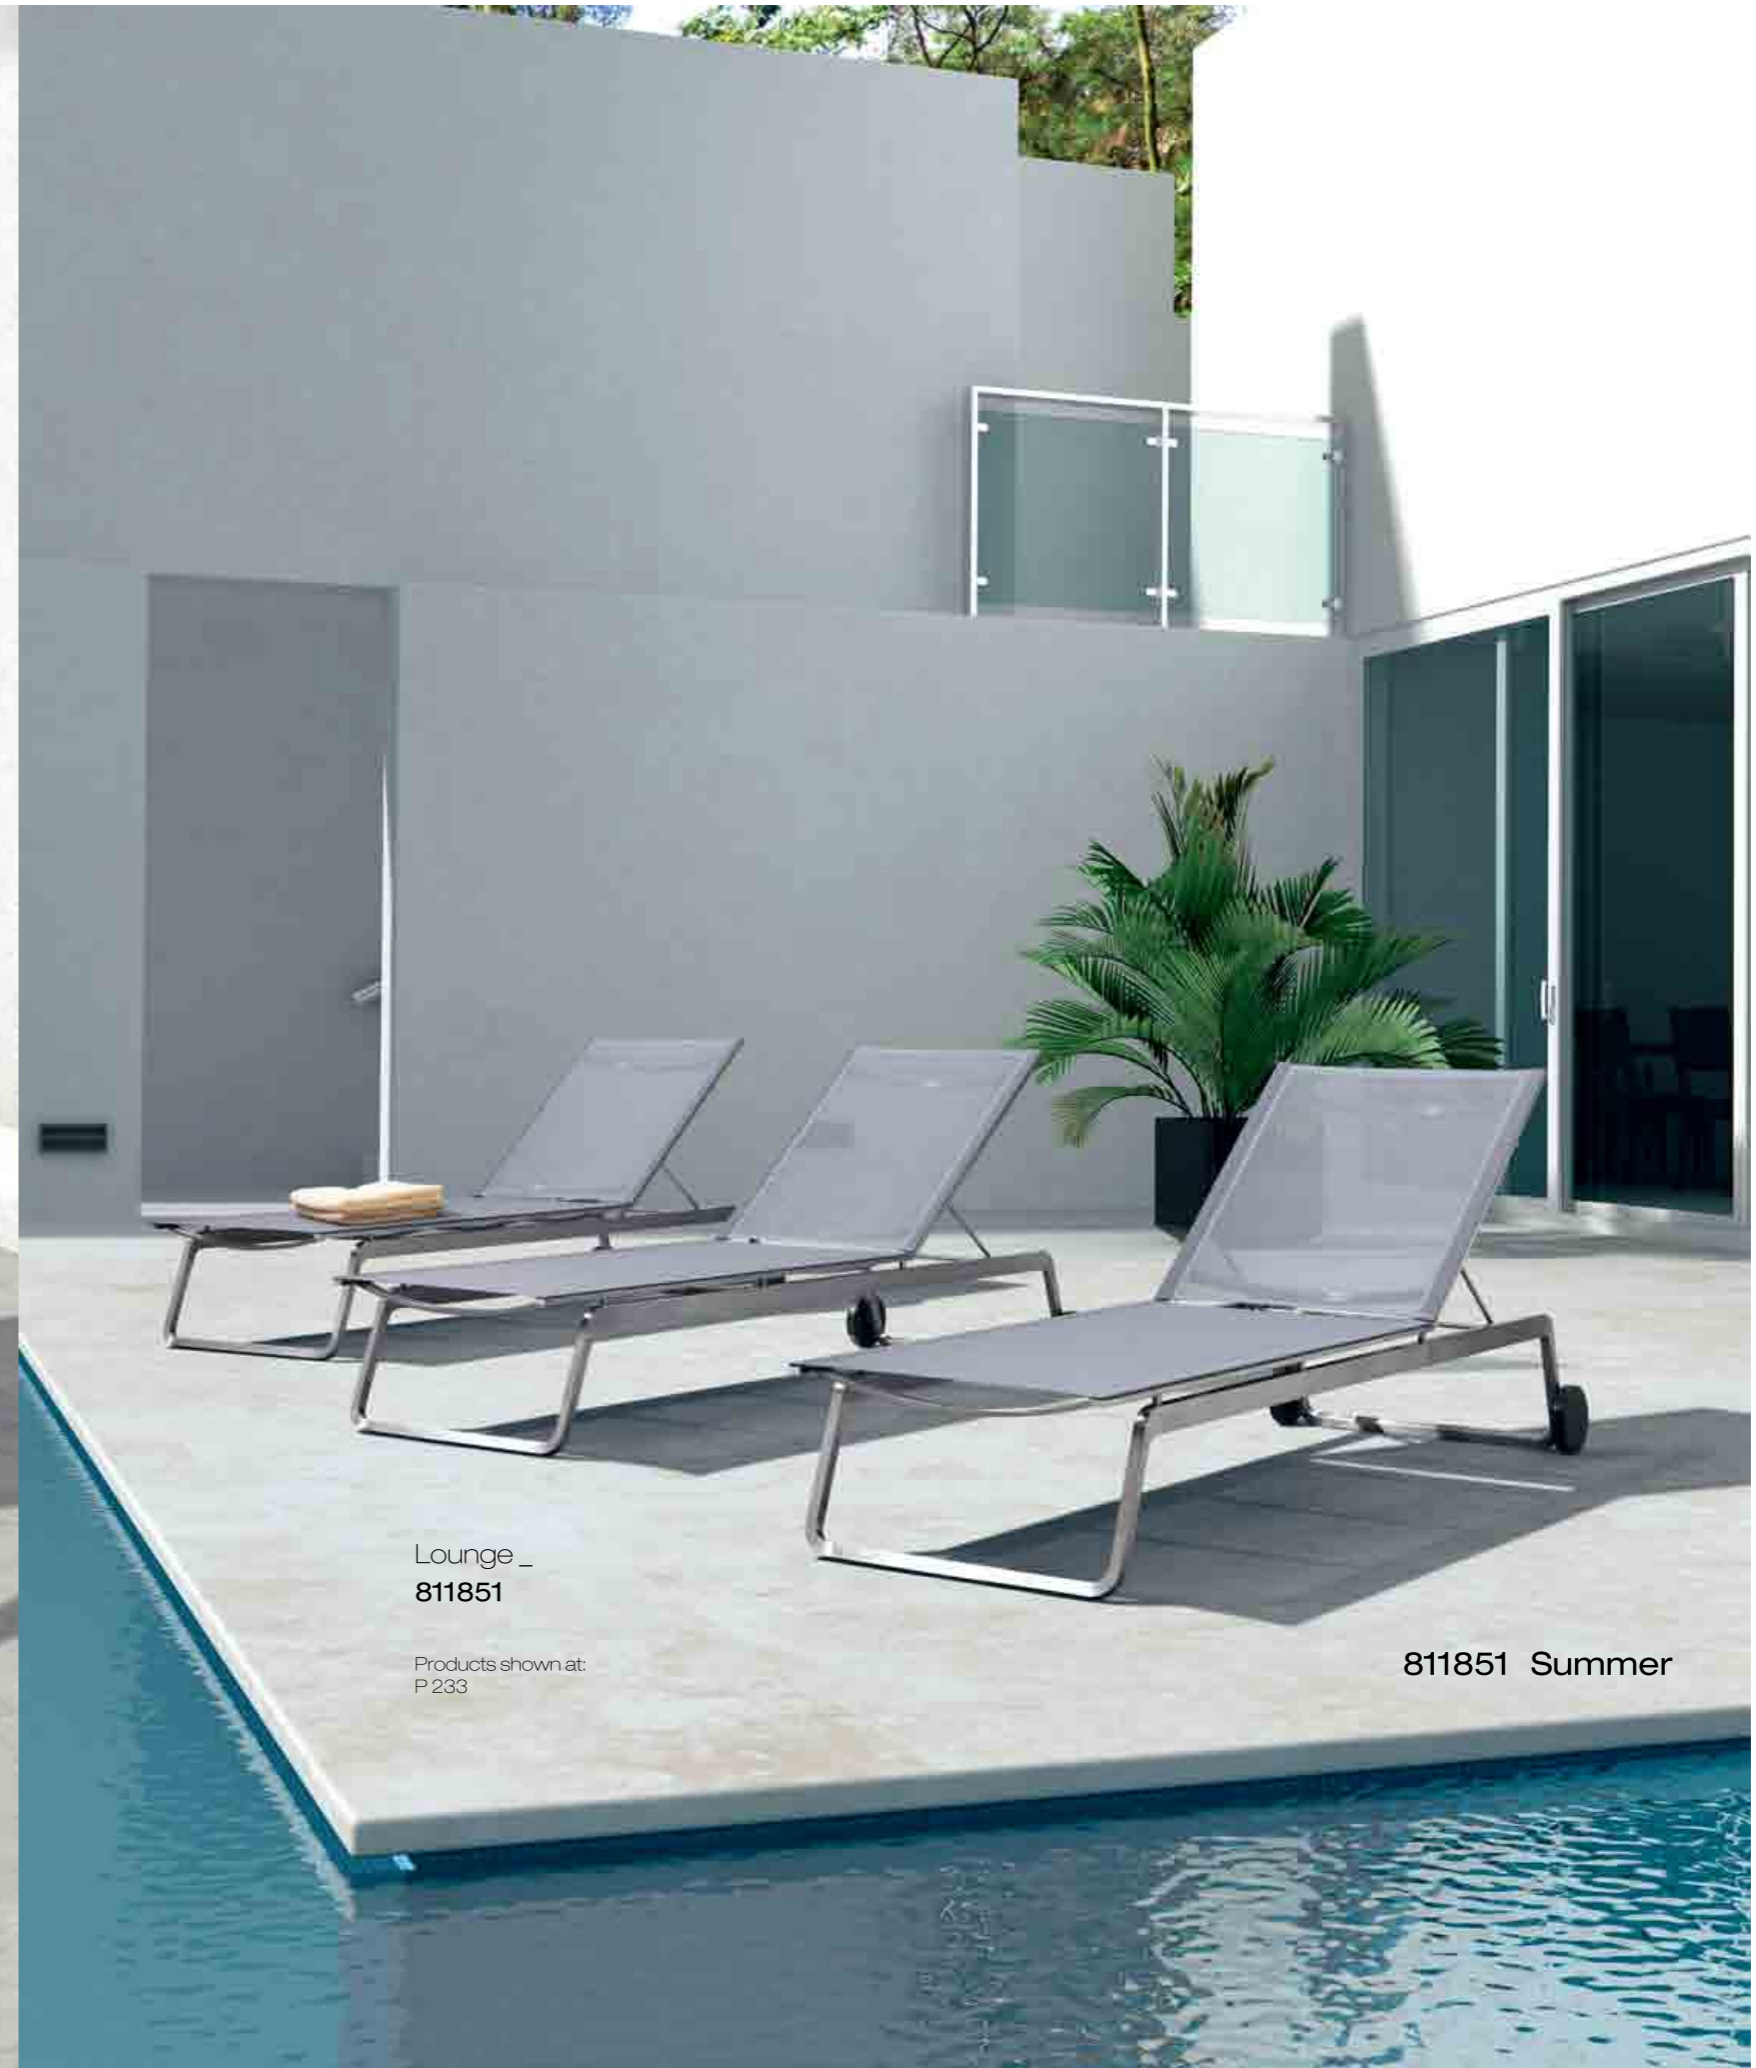

811751 Spring

Lounge _
811851

Products shown at:
P 233

811851 Summer